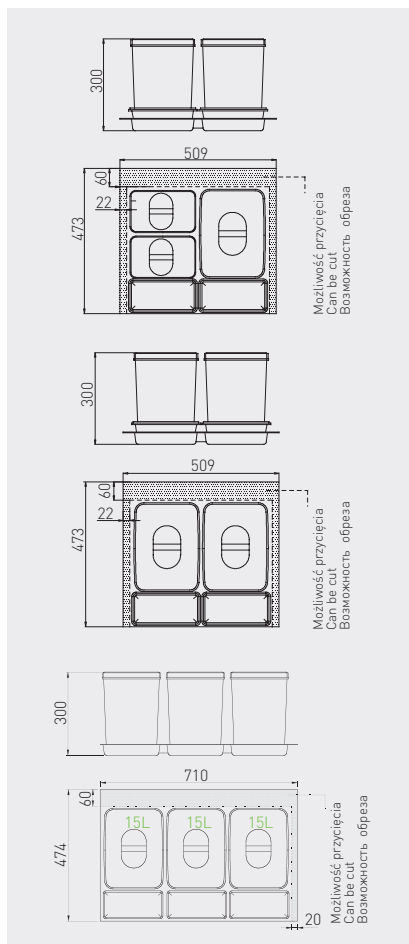

## Segregator MULTINO Trash bin MULTINO Сегрегатор MULTINO

Przeznaczone do szuflad Modern Box  
For Modern Box drawers  
Только для ящиков Modern Box

PB-91114100B5

PB-91104100B5

PB-91634100B5

mm

PB-91104100B5	600	2 x 15 L, 2 brytfanki / 3 tray storage spaces / наполнители	szary gray серый	tworzywo plastic пластмасса
PB-91114100B5		1 x 15 L, 2 x 7 L, 2 brytfanki / 3 tray storage spaces / наполнители		
PB-91634100B5V	800	3 x 15 L, 3 brytfanki / 3 tray storage spaces / наполнители		
PB-91644100B5V		2 x 15L, 2 x 7 L, 3 brytfanki / 3 tray storage spaces / наполнители		
PB-91164100B5	900	3 x 15 L, 3 brytfanki / 3 tray storage spaces / наполнители		
PB-91174100B5		2 x 15 L, 2 x 7, 3 brytfanki / 3 tray storage spaces / наполнители		